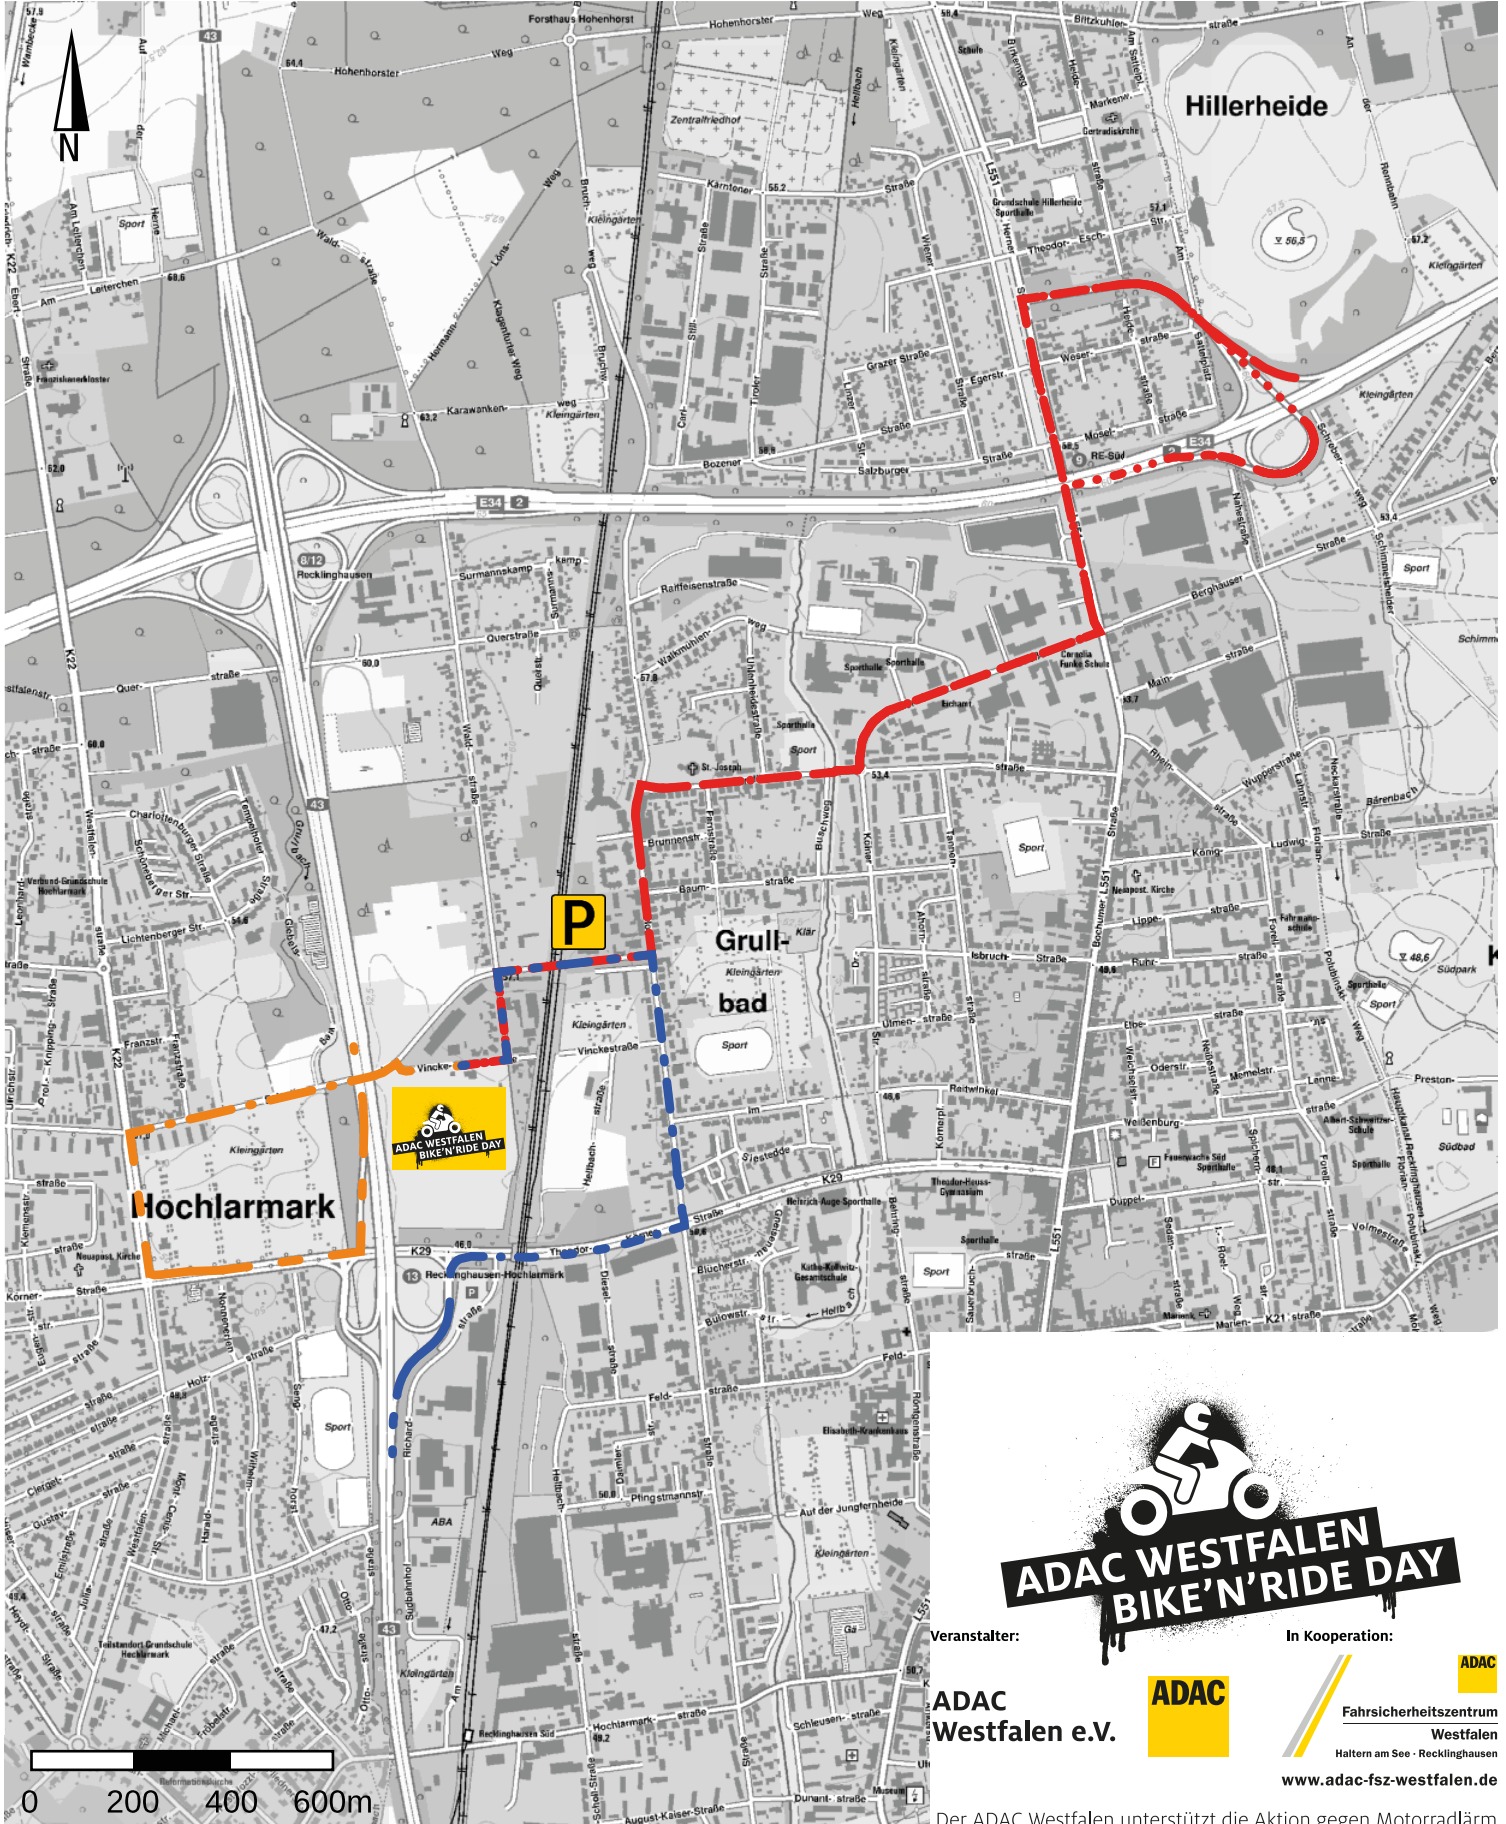

# ANFAHRTSKIZZE

# ADAC

Adresse für Navi: Vinckestraße 27, 45661 Recklinghausen  
Ausweichparkplatz: ALDI-Nord, Salentinstraße, 45661 Recklinghausen

Veranstalter:

**ADAC Westfalen e.V.**

In Kooperation:

**ADAC**  
Fahrsicherheitszentrum  
Westfalen  
Haltern am See · Recklinghausen